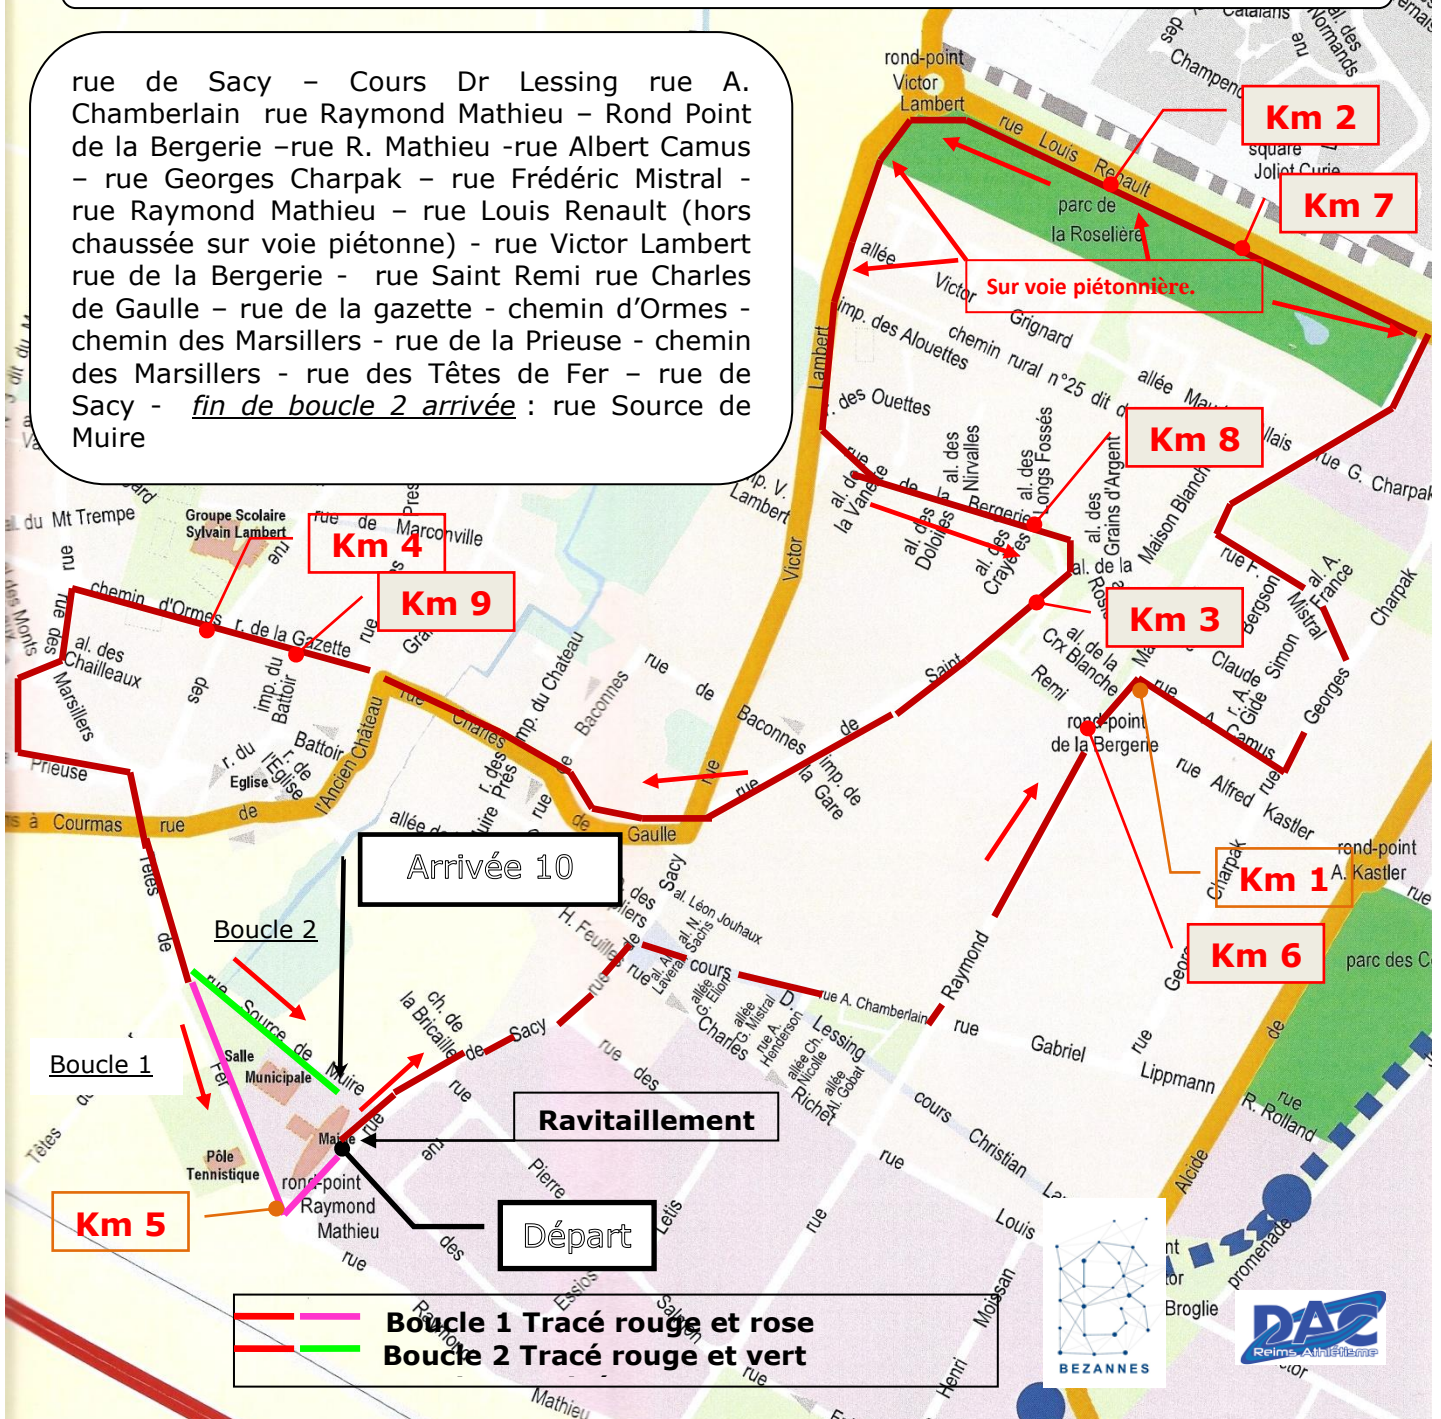

10 KM de Bezannes plan du parcours 2017

rue de Sacy - Cours Dr Lessing rue A. Chamberlain rue Raymond Mathieu - Rond Point de la Bergerie -rue R. Mathieu -rue Albert Camus - rue Georges Charpak - rue Frédéric Mistral - rue Raymond Mathieu - rue Louis Renault (hors chaussée sur voie piétonne) - rue Victor Lambert rue de la Bergerie - rue Saint Remi rue Charles de Gaulle - rue de la gazette - chemin d'Ormes - chemin des Marsilliers - rue de la Prieuse - chemin des Marsilliers - rue des Têtes de Fer - rue de Sacy - fin de boucle 2 arrivée : rue Source de Muire

Départ	rue de Sacy EP 17 (12m AP)		
Km 1	rue A. Camus EP2 (13m AP)	Km 6	rue R. Mathieu
Km 2	VP L. Renault EP31/31A (6m AP)	Km 7	VP L. Renault EP25/25A (5m AV)
Km 3	rue de la Bergerie EP 6 (6m AV)	Km 8	rue de la Bergerie EP 19/19A
Km 4	Chemin d'Ormes EP 4 (5m AP)	Km 9	rue de la Gazette 5m AP EP entre n°11 et 9
Km 5	Rd Pt Raymond Mathieu EP 2 (5m AV)	Km 10	rue Source de Muire EP 5 (4m AV)
	<u>VP voie piétons</u>		<u>AV avant AP après EP éclairage public</u>