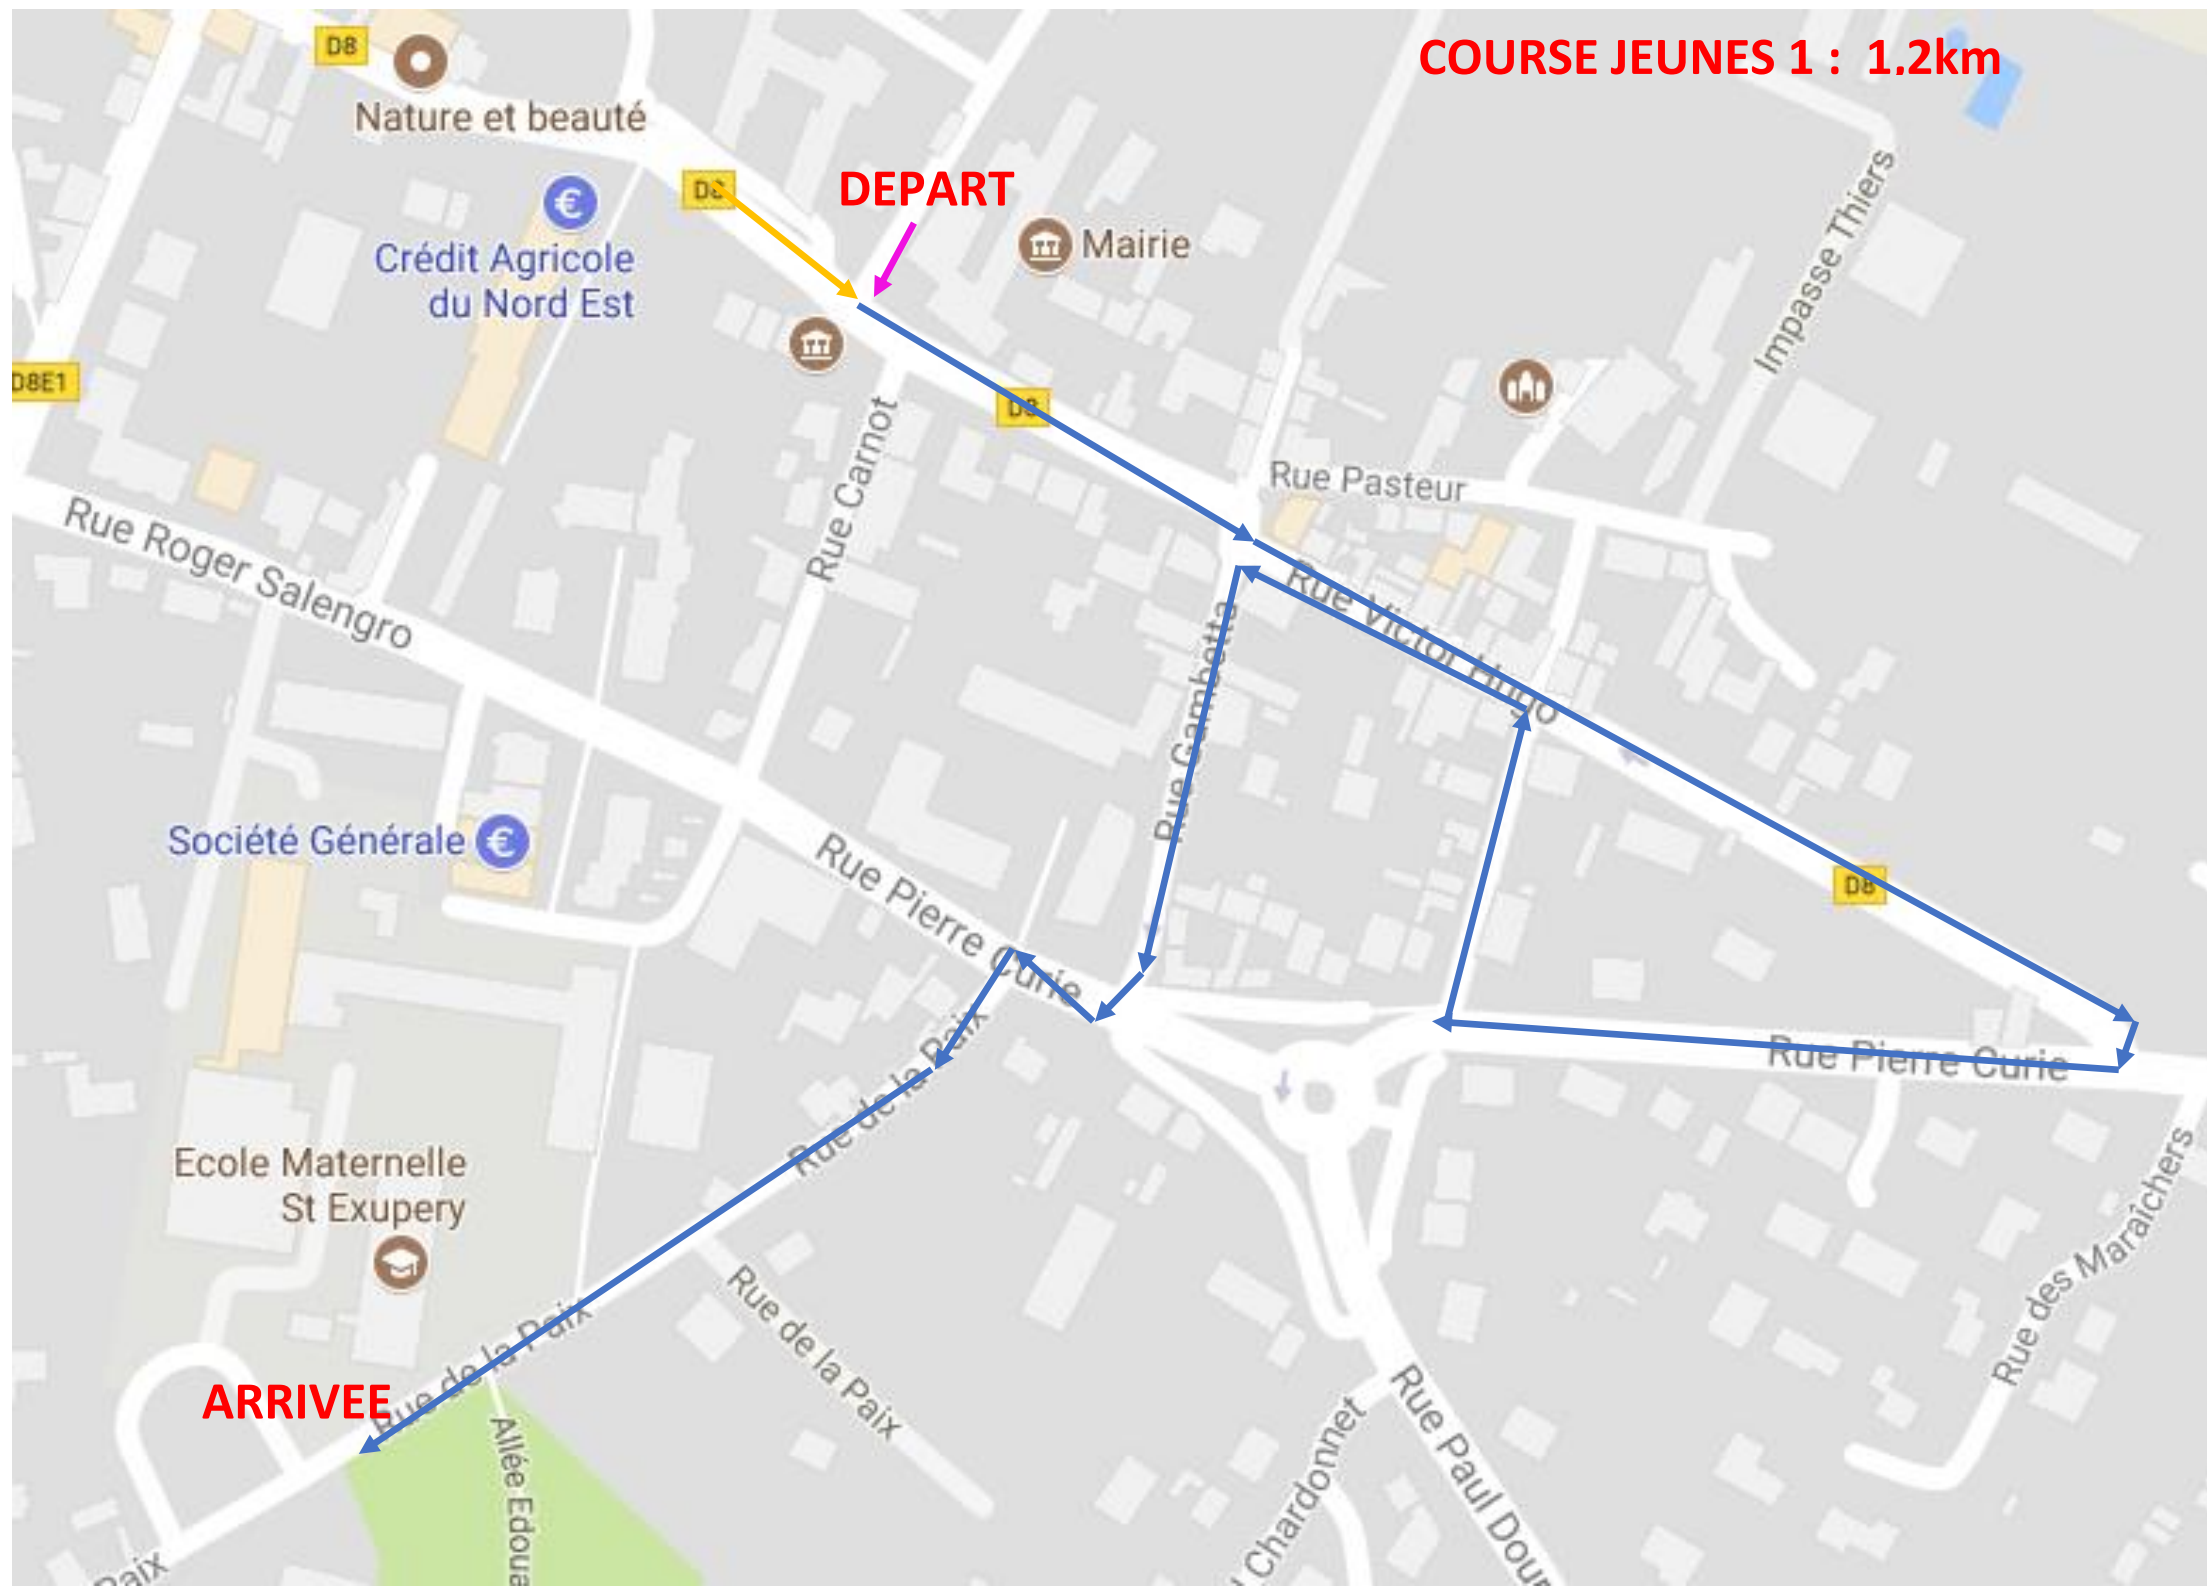

**COURSE JEUNES 1 : 1.2km**

**DEPART**

**ARRIVEE**